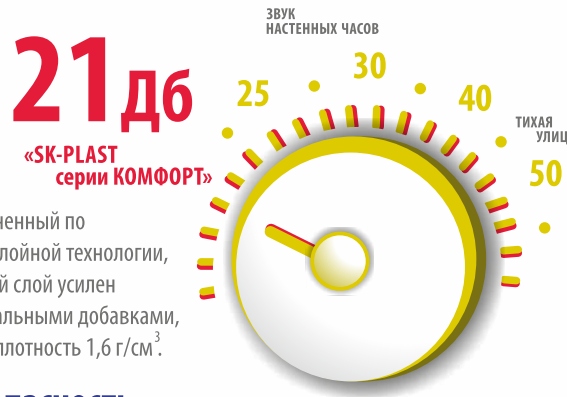

Выполненный по многослойной технологии, средний слой усилен минеральными добавками, имеет плотность 1,6 г/см³.

Безопасность

Трубопровод «Бесшумный SK-PLAST серии КОМФОРТ» прошел необходимые исследования на измерение показателей снижения уровня шума при эксплуатации. Которые показали, что по сравнению с типовыми полипропиленовыми трубами, широко применяемые на рынке сегодня, использование трубопроводной системы канализации «SK-PLAST серии КОМФОРТ» демонстрирует снижение уровня шума в среднем 5 дБ*.

Соответствует стандартам и имеет сертификат качества.

Стойкость! («НЕТ! КОРРОЗИИ!»)

- обладает высокой химической стойкостью к большинству растворителей, как кислотного, так и щелочного действия.
- не подвержен коррозии.
- выдерживает температуру до 95 °С.

Удобно

Монтаж предусматривает раструбное соединение деталей трубопровода с использованием однолепестковых уплотнительных колец, которые обеспечивают более надежную герметичность соединения. Это позволяет быстро, просто, чисто и качественно произвести установку системы с малым количеством затраченного времени и без лишних забот.

* По сравнению с «SK-Plast». Подтверждено Лабораторией промышленной экологии ФГАОУ ВПО Уральского федерального университета имени первого Президента России Б.Н.Ельцина УБЫПЭ

Эстетично

Детали трубопровода «SK-PLAST серии КОМФОРТ» имеют оттенок благородного белого цвета и органично вписываются в любой интерьер.

Область применения

Трубопровод канализационный «Бесшумный SK-PLAST серии КОМФОРТ» применяется в строительстве многоквартирных домов, индивидуального строительства – коттеджей, загородных поселков, промышленных объектов, общественных зданий.

Срок эксплуатации

Трубопровод канализационный «Бесшумный SK-PLAST серии КОМФОРТ» долговечен в использовании.

Период эксплуатации составляет не менее 50 лет.

Ассортимент

Компания «СК-Пласт» предлагает широкую линейку размеров от 50 до 110, а также фасонные части, дополнительные принадлежности для монтажа.